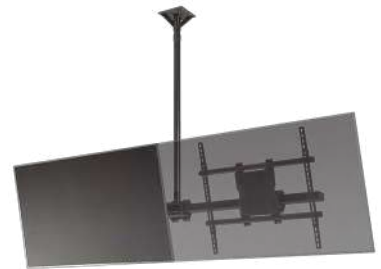

CMP42/CMP55/CMP65

Модуль для потолочной системы menu board для установки дисплеев в портретной ориентации

Нагрузка (кг)	Максимальное расстояние между крепежными отверстиями (мм)	Диагональ дисплеев	Наклон (°)
68	200x200 400x400 672x800	26"-42" 46"-55" 60"-65"+	+15/- 5

Для односторонних систем серий CML/CMP количество модулей в системе равно количеству закрепляемых панелей

CML42/CML55/CML65

Модуль для потолочной системы menu board для установки дисплеев в ландшафтной ориентации

Нагрузка (кг)	Максимальное расстояние между крепежными отверстиями (мм)	Диагональ дисплеев	Наклон (°)
68	200x200 400x400 672x800	26"-42" 46"-55" 60"-65"+	+15/- 5

Для односторонних систем серий CML/CMP количество модулей в системе равно количеству закрепляемых панелей

CMP42D/CMP55D/CMP65D

Модуль для потолочной системы menu board для установки двух дисплеев в портретной ориентации "back-to-back"

Нагрузка (кг)	Максимальное расстояние между крепежными отверстиями (мм)	Диагональ дисплеев	Наклон (°)
68	200x200 400x400 672x800	26"-42" 46"-55" 60"-65"+	+15/- 5