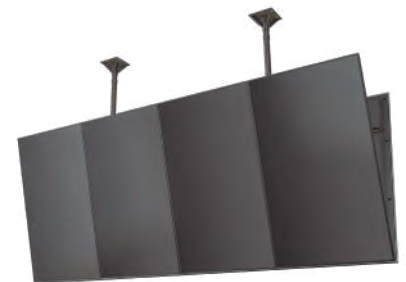

CMP42D/CMP55D/CMP65D

Модуль для потолочной системы menu board для установки двух дисплеев в портретной ориентации "back-to-back"

Нагрузка (кг)	Максимальное расстояние между крепежными отверстиями (мм)	Диагональ дисплеев	Наклон (°)
68	200x200 400x400 672x800	26"-42" 46"-55" 60"-65"+	+15/- 5

Для двусторонних систем серий CMLxxD/CMPxxD 1 модуль равен 2 закрепленным панелям.